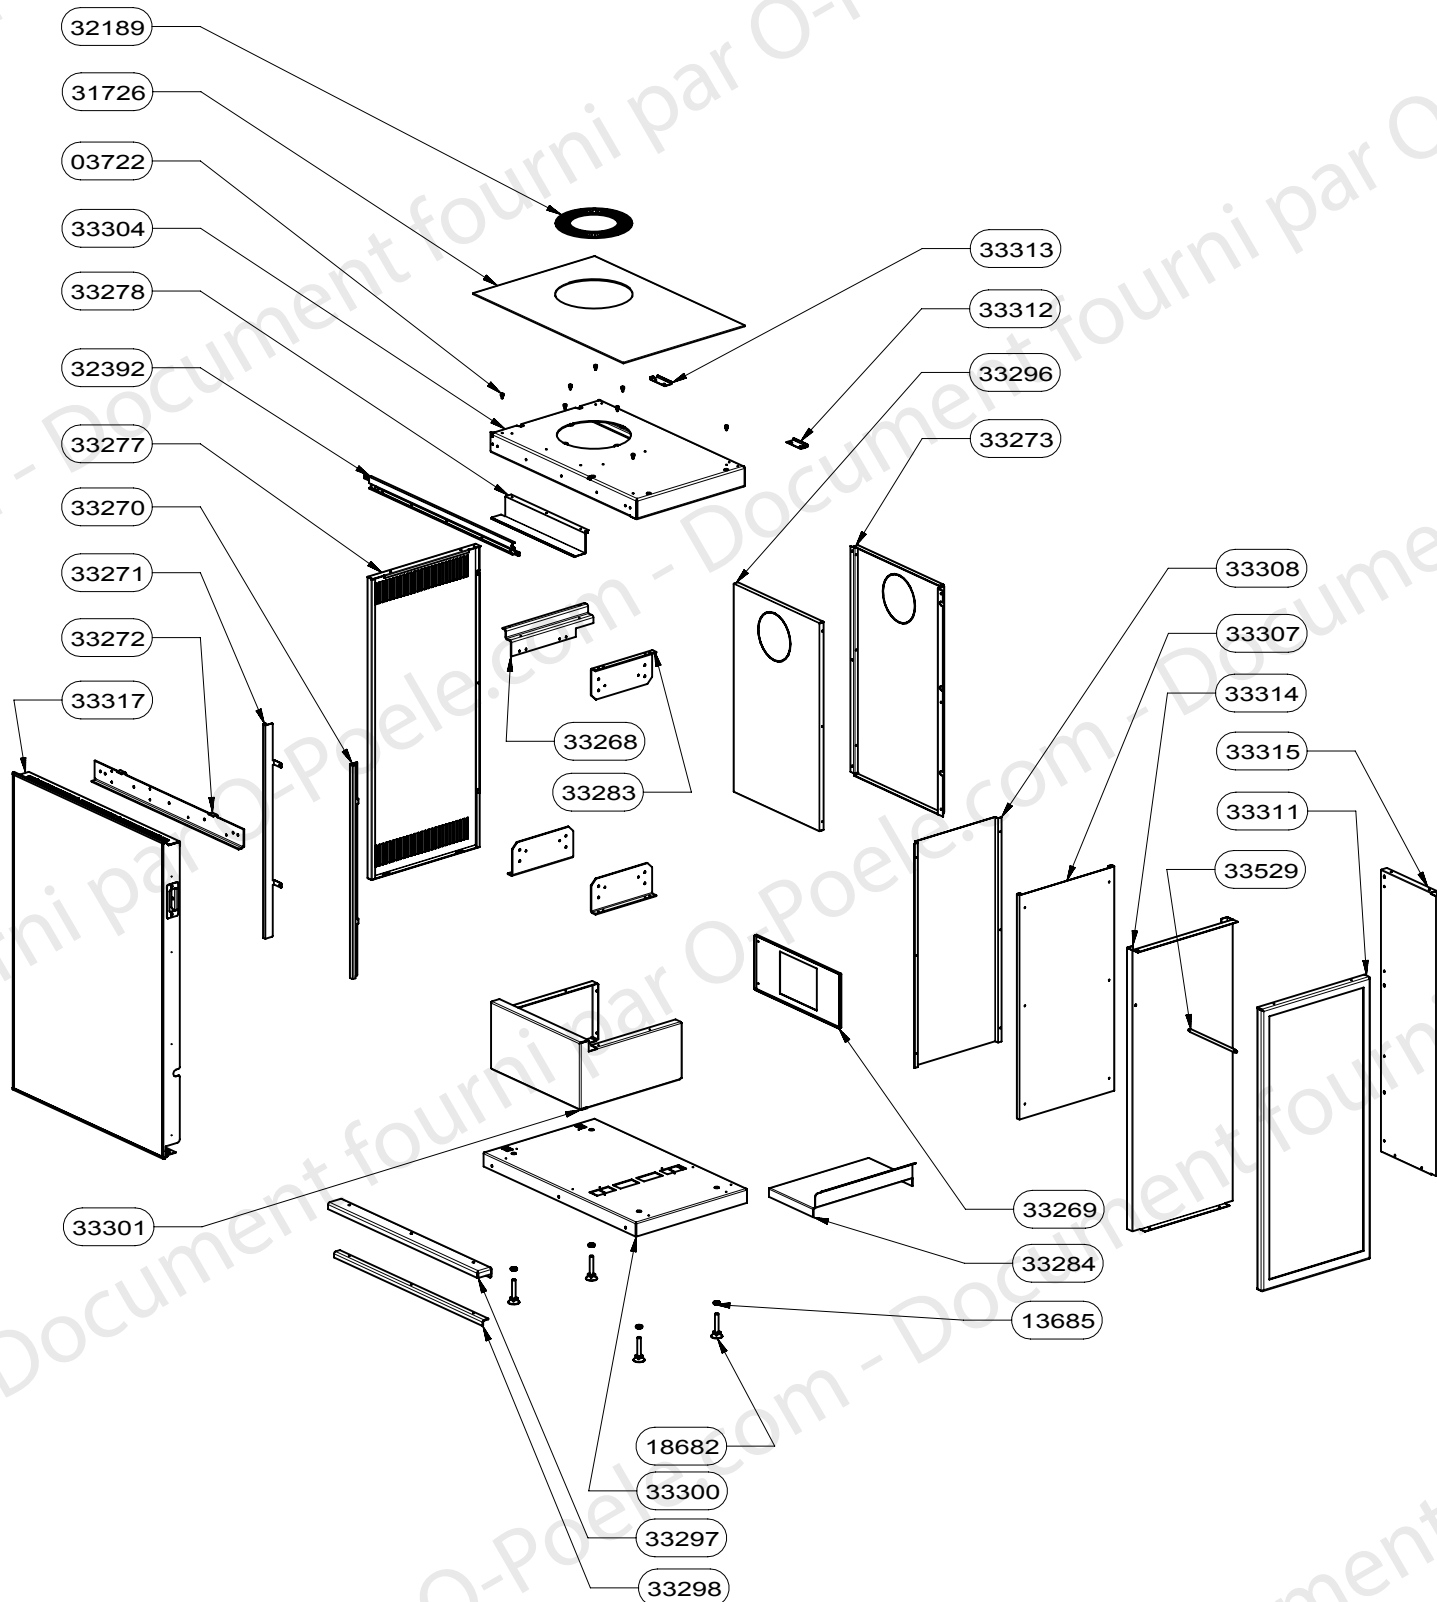

**RICHARD
LE DROFF**

Le feu a une âme

**POELE
R1 118**

**ENSEMBLE HABILLAGE
EDITION 06/11**