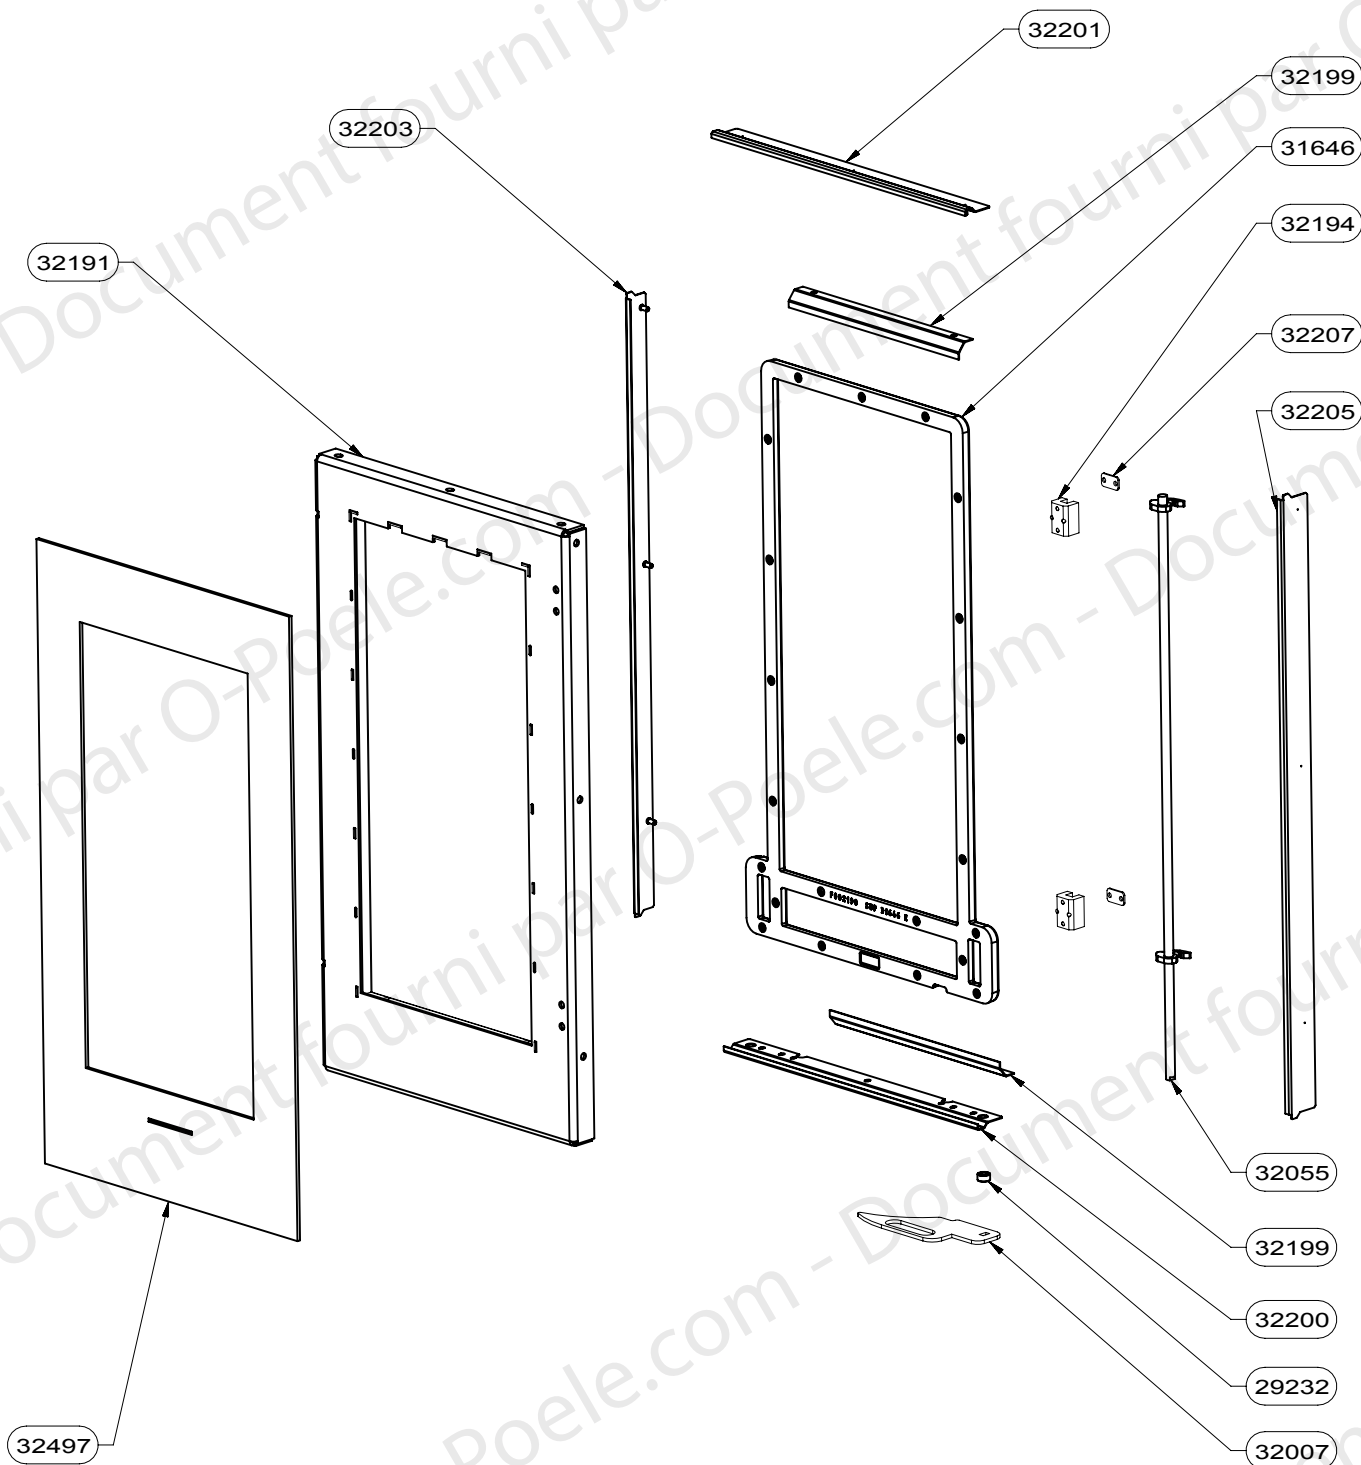

**RICHARD
LE DROFF**

Le feu a une âme

**POELE
R1 118**

**ENSEMBLE PORTE
EDITION 06/11**