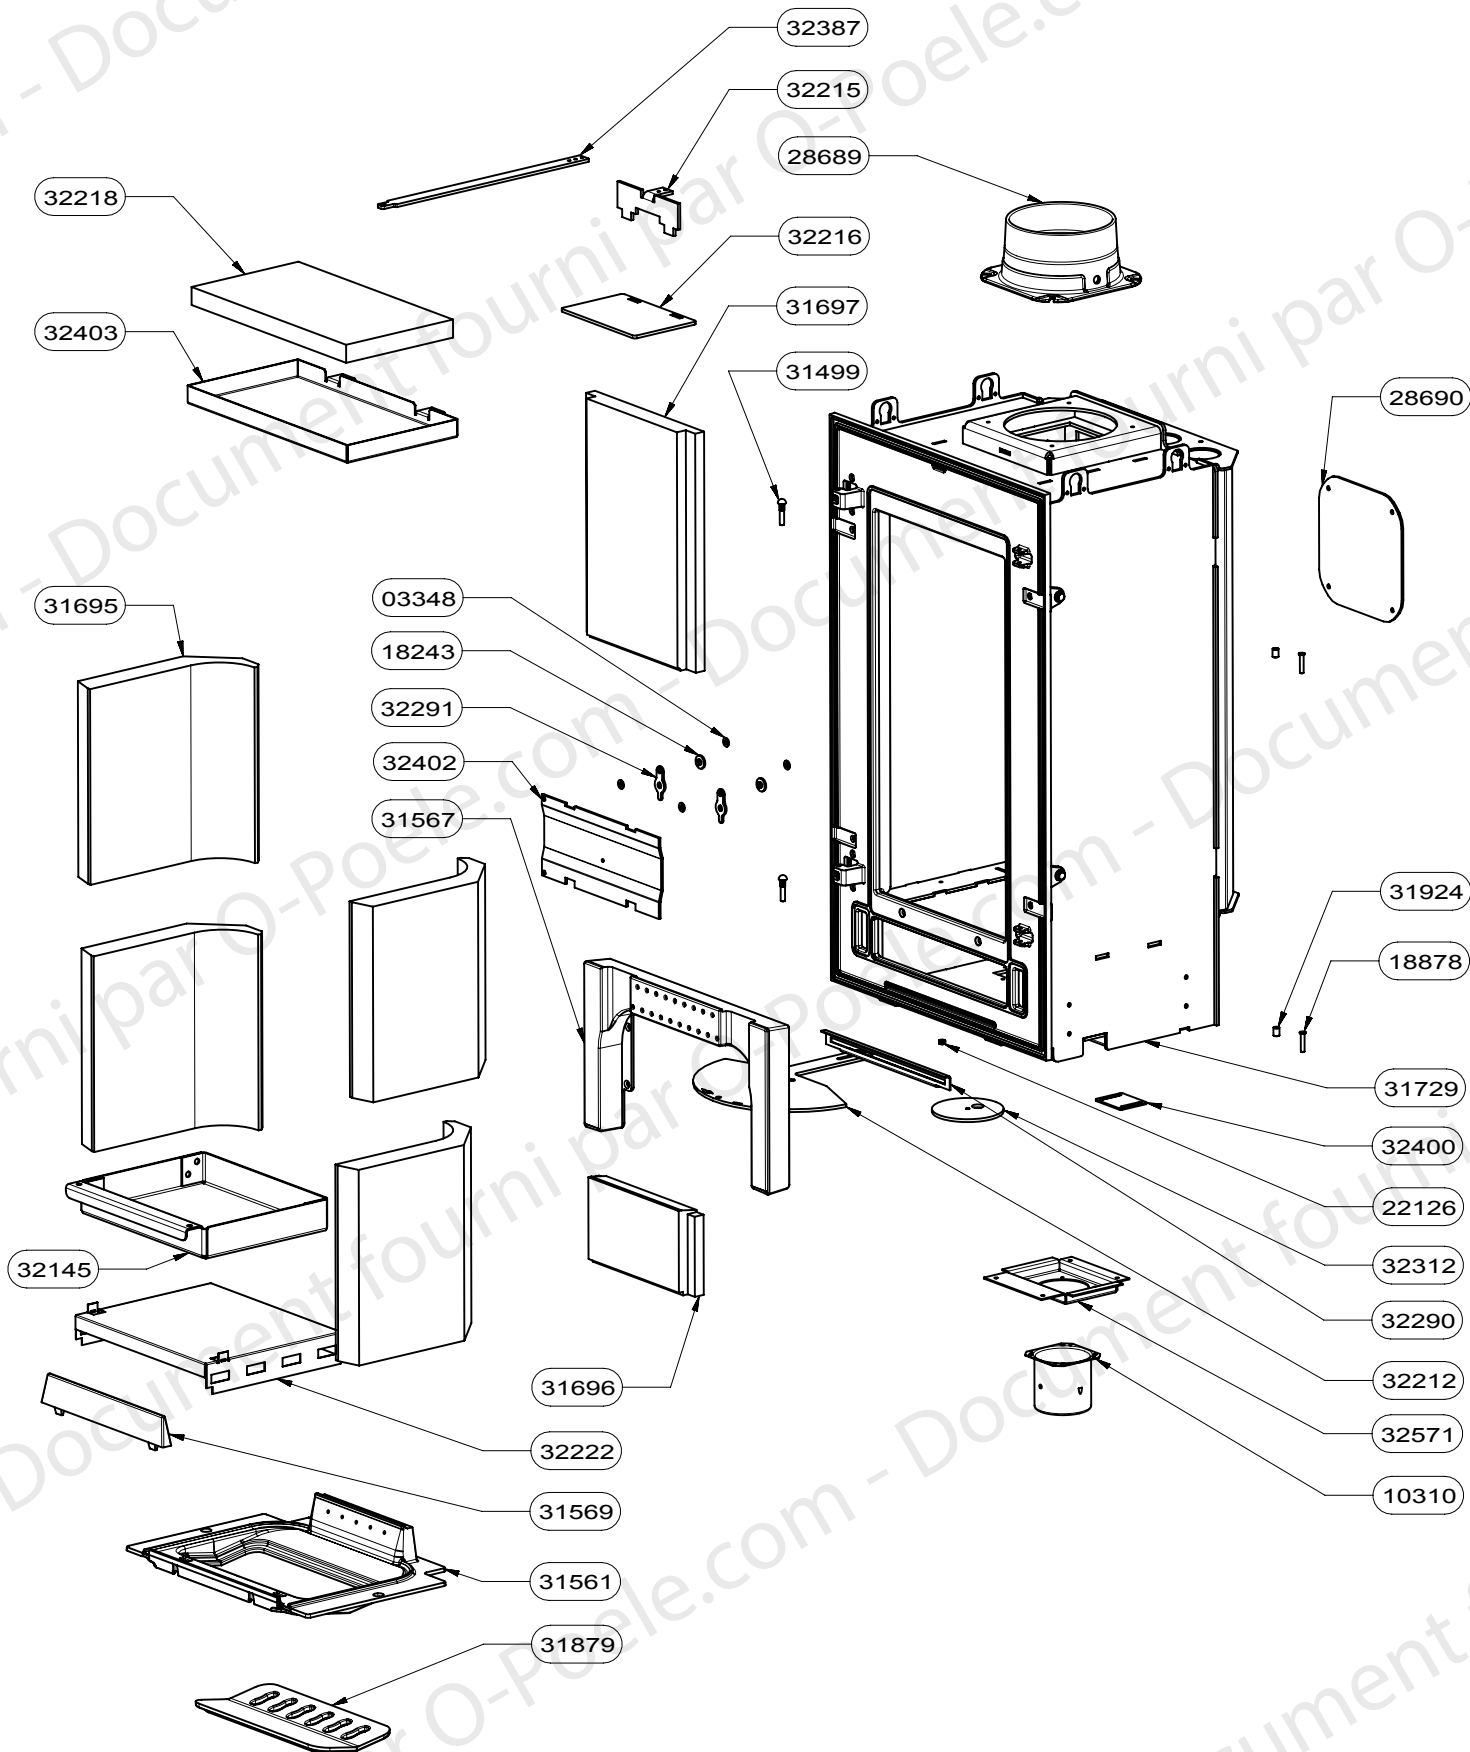

**RICHARD
LE DROFF**

Le feu a une âme

**POELE
R1 118**

**ENSEMBLE CDC
EDITION 06/11**